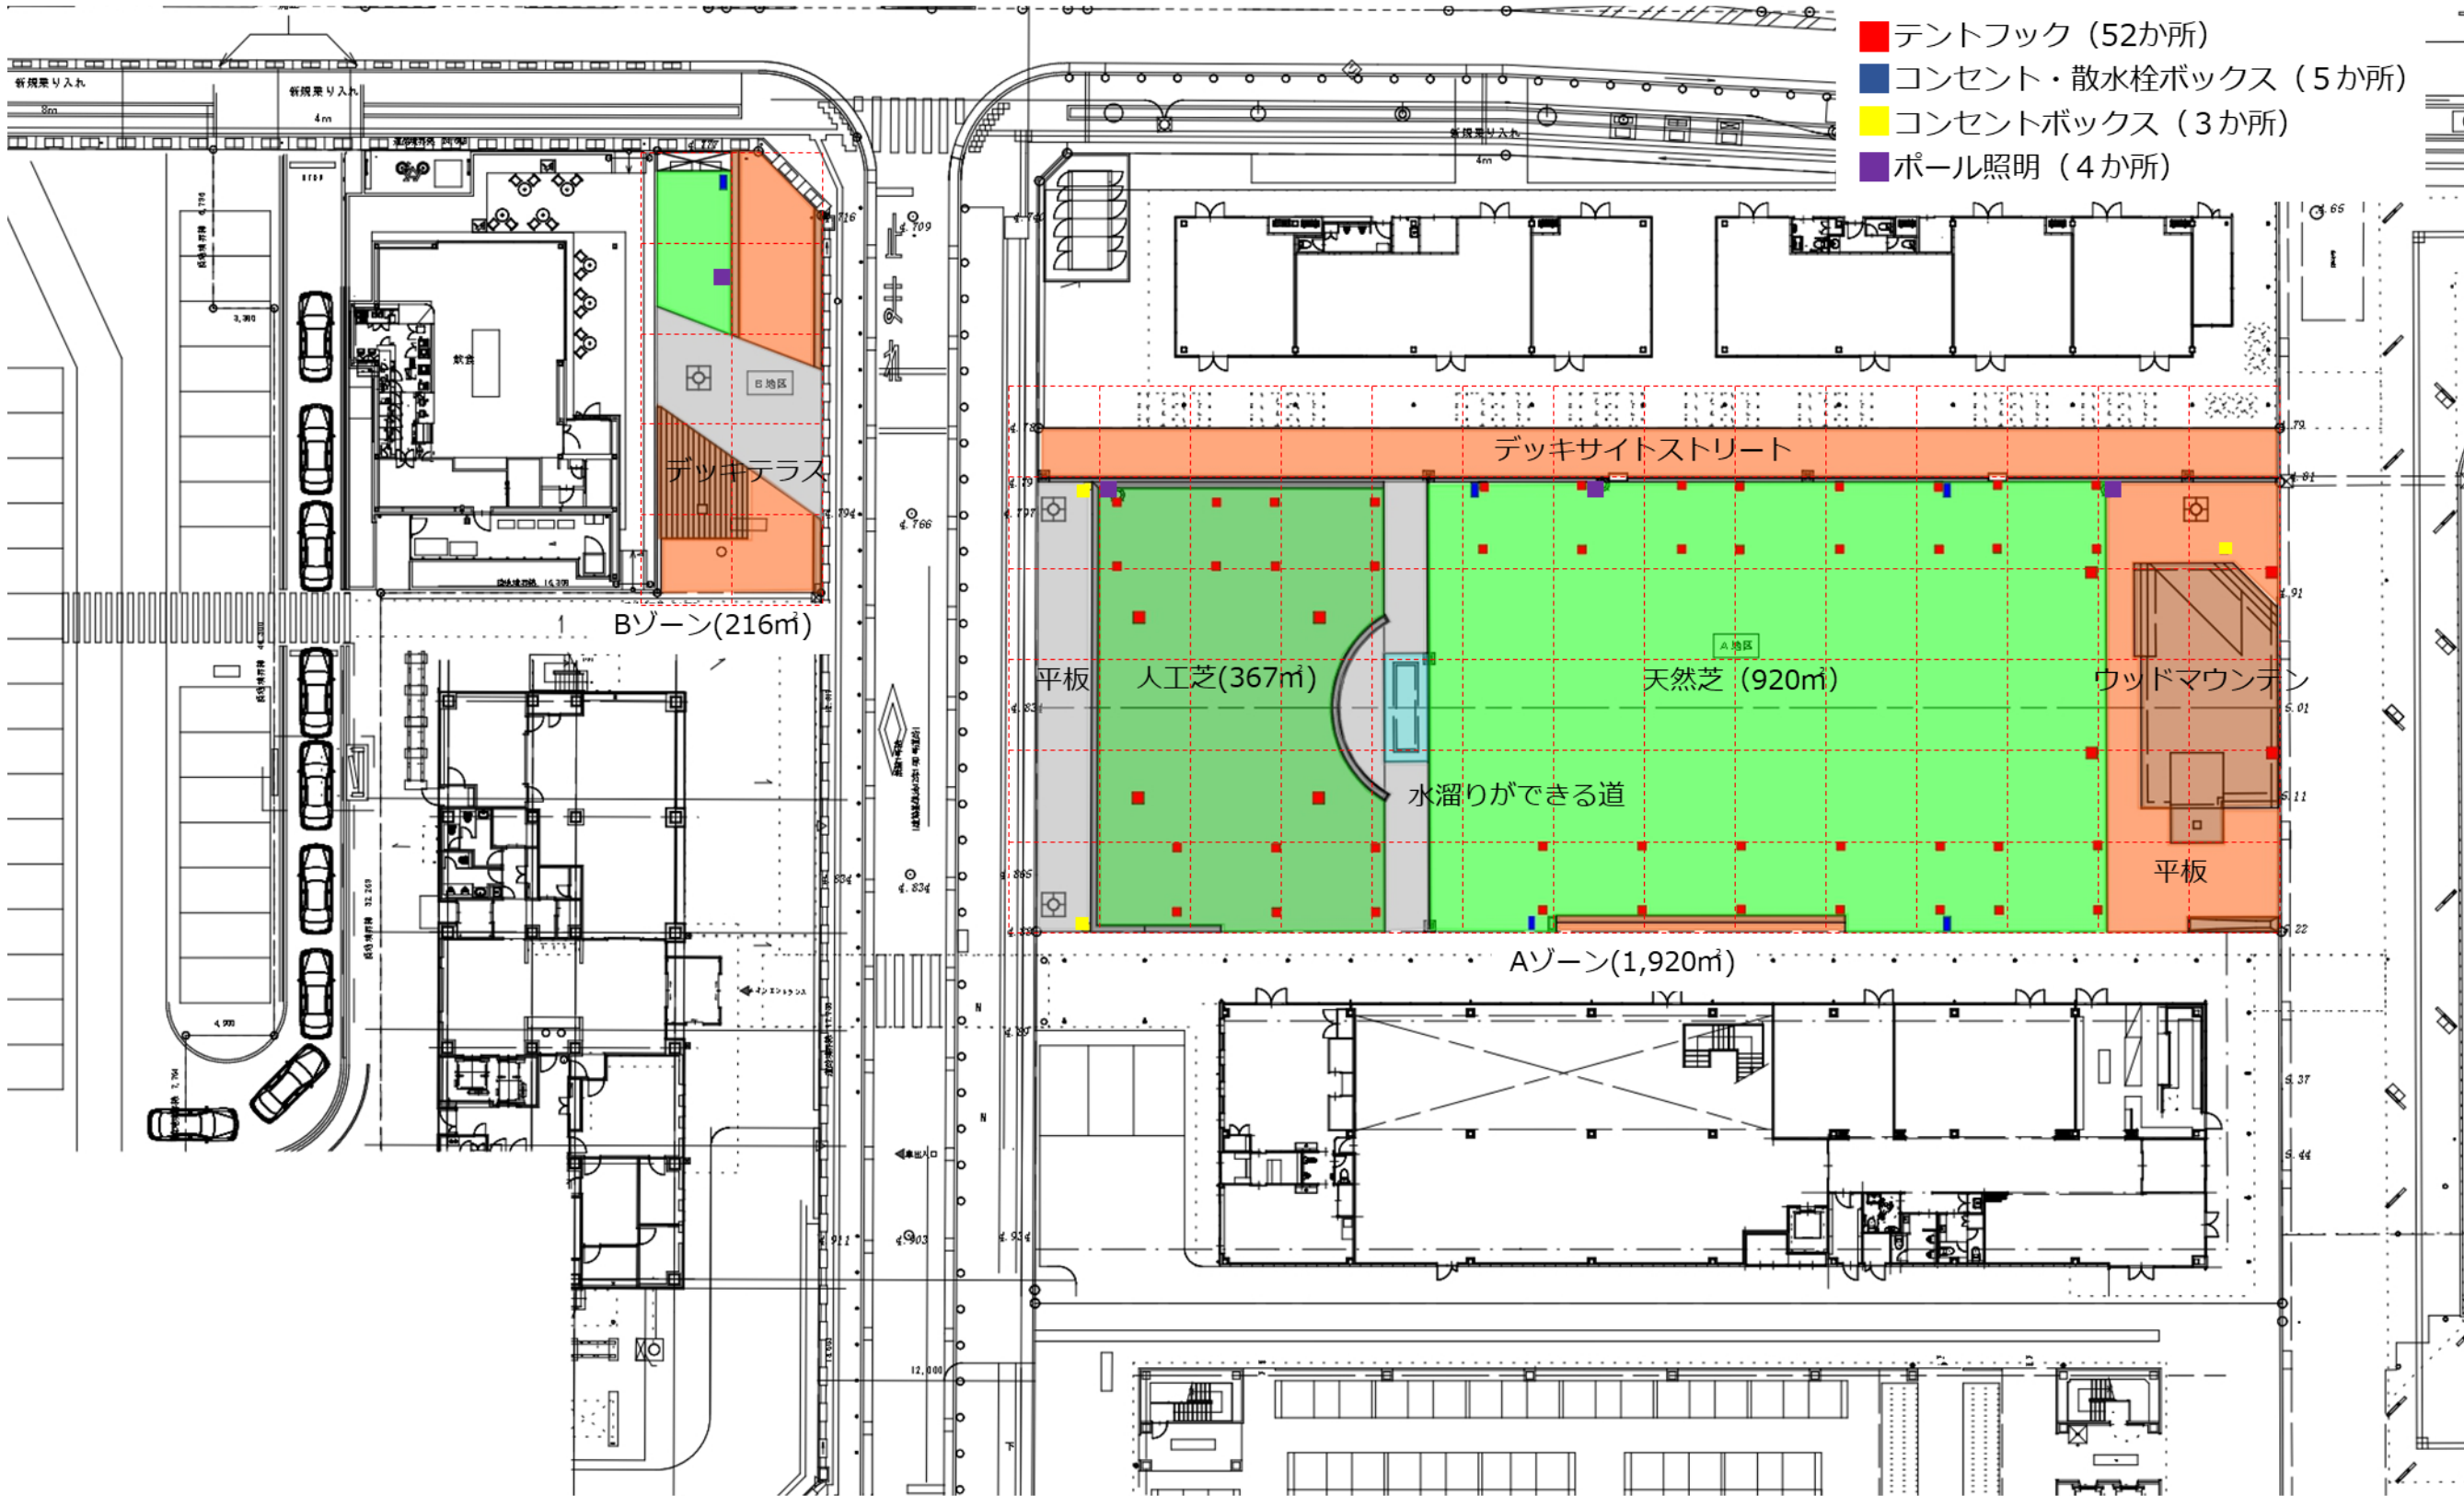

- テントフック (52か所)
- コンセント・散水栓ボックス (5か所)
- コンセントボックス (3か所)
- ポール照明 (4か所)

5m
5m